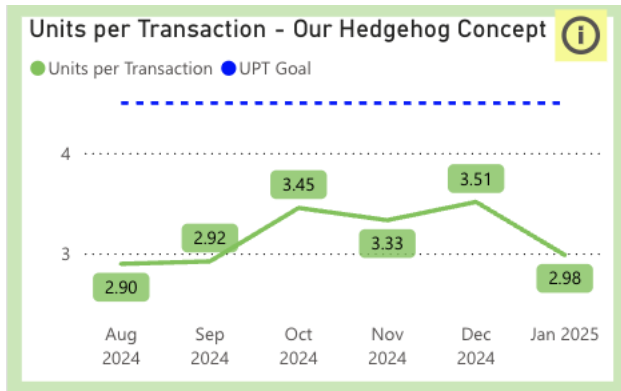

Idaho Falls