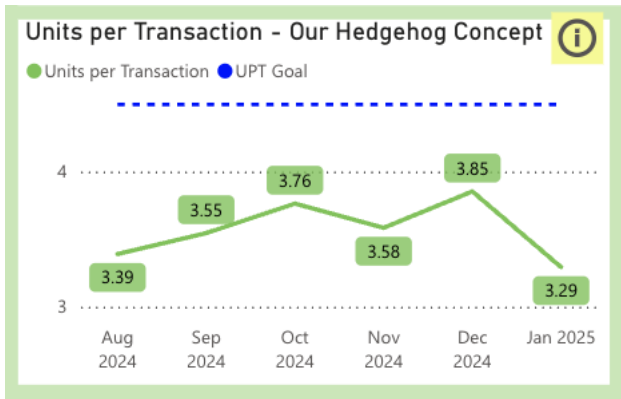

Alpine UPT

Logan